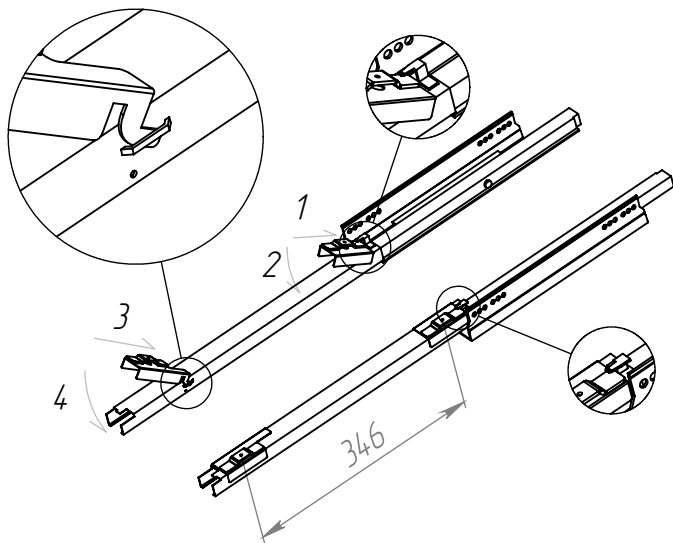

Посудосушитель выкатной в нижнюю базу на направляющих Hettich 925698800, 925698900

1. Общий вид

2. Прикрепить направляющие к шкафу

3. Установить крепления направляющих

4. Установить корзину на направляющие

Посудосушитель выкатной в нижнюю базу на направляющих Hettich 925698800, 925698900

5. Прикрепить кронштейн к фасаду

Размер в скобках для шкафов из ЛДСП 18мм.

6. Прикрепить фасад к выкатной корзине