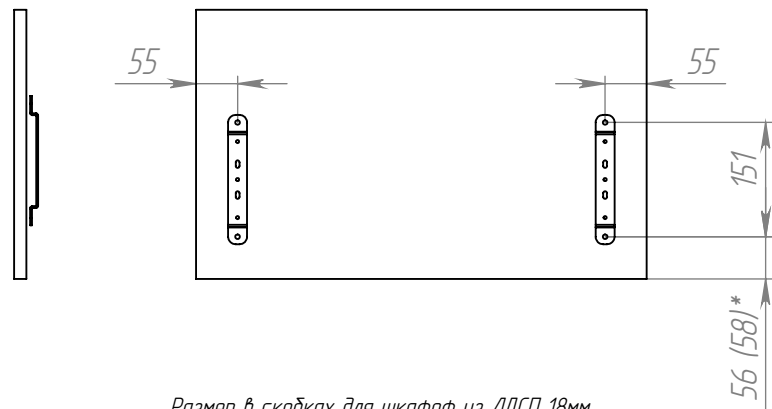

Посудосушитель выкатной в нижнюю базу на направляющих Hettich 925698800, 925698900

1. Общий вид

2. Прикрепить направляющие к шкафу

3. Установить крепления направляющих

4. Установить корзину на направляющие

Посудосушитель выкатной в нижнюю базу на направляющих Hettich 925698800, 925698900

5. Прикрепить кронштейн к фасаду

Размер в скобках для шкафов из ЛДСП 18мм.

6. Прикрепить фасад к выкатной корзине