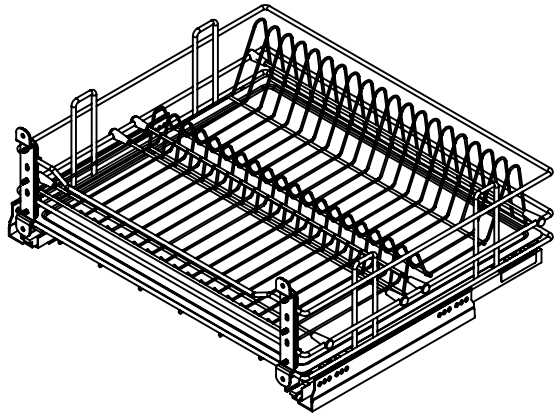

Посудосушитель выкатной в нижнюю базу на направляющих Hettich 925698800, 925698900

1. Общий вид

2. Прикрепить направляющие к шкафу

3. Установить крепления направляющих

4. Установить корзину на направляющие

Посудосушитель выкатной в нижнюю базу на направляющих Hettich 925698800, 925698900

5. Прикрепить кронштейн к фасаду

Размер в скобках для шкафов из ЛДСП 18мм.

6. Прикрепить фасад к выкатной корзине