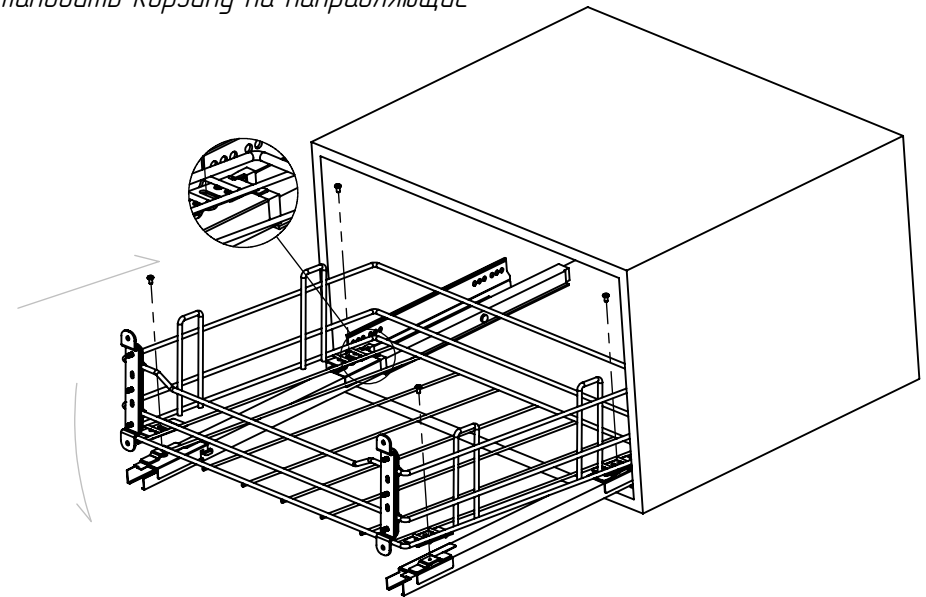

Посудосушитель выкатной в нижнюю базу на направляющих Hettich 925698800, 925698900

1. Общий вид

2. Прикрепить направляющие к шкафу

3. Установить крепления направляющих

4. Установить корзину на направляющие

Посудосушитель выкатной в нижнюю базу на направляющих Hettich 925698800, 925698900

5. Прикрепить кронштейн к фасаду

Размер в скобках для шкафов из ЛДСП 18мм.

6. Прикрепить фасад к выкатной корзине