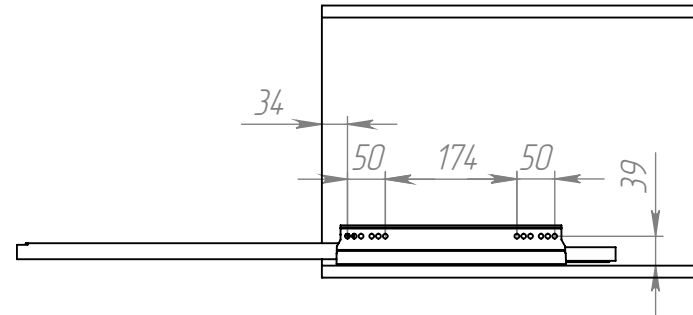

Посудосушитель выкатной в нижнюю базу на направляющих Hettich 925698800, 925698900

1. Общий вид

2. Прикрепить направляющие к шкафу

3. Установить крепления направляющих

4. Установить корзину на направляющие

Посудосушитель выкатной в нижнюю базу на направляющих Hettich 925698800, 925698900

5. Прикрепить кронштейн к фасаду

Размер в скобках для шкафов из ЛДСП 18мм.

6. Прикрепить фасад к выкатной корзине